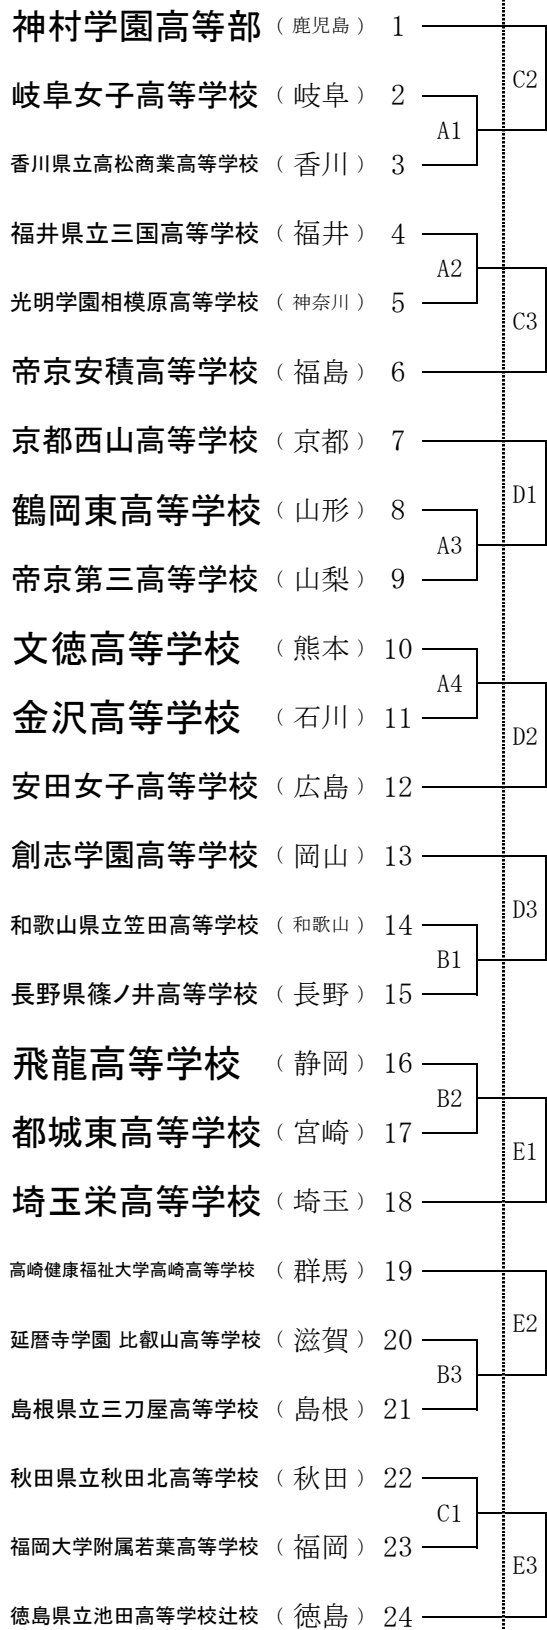

平成29年度 第69回全日本高等学校女子ソフトボール選手権大会

【期間】 平成29年7月30日(日)～8月2日(水)
【白鷹会場】 A球場 白鷹町ソフトボール場
 B球場 白鷹町ソフトボール場
 C球場 白鷹町野球場
【長井会場】 D球場 長井市野球場
 E球場 長井市あやめ公園多目的運動広場

【試合時間】 第1試合 9:00
 第2試合 11:00
 第3試合 13:00
 第4試合 15:00