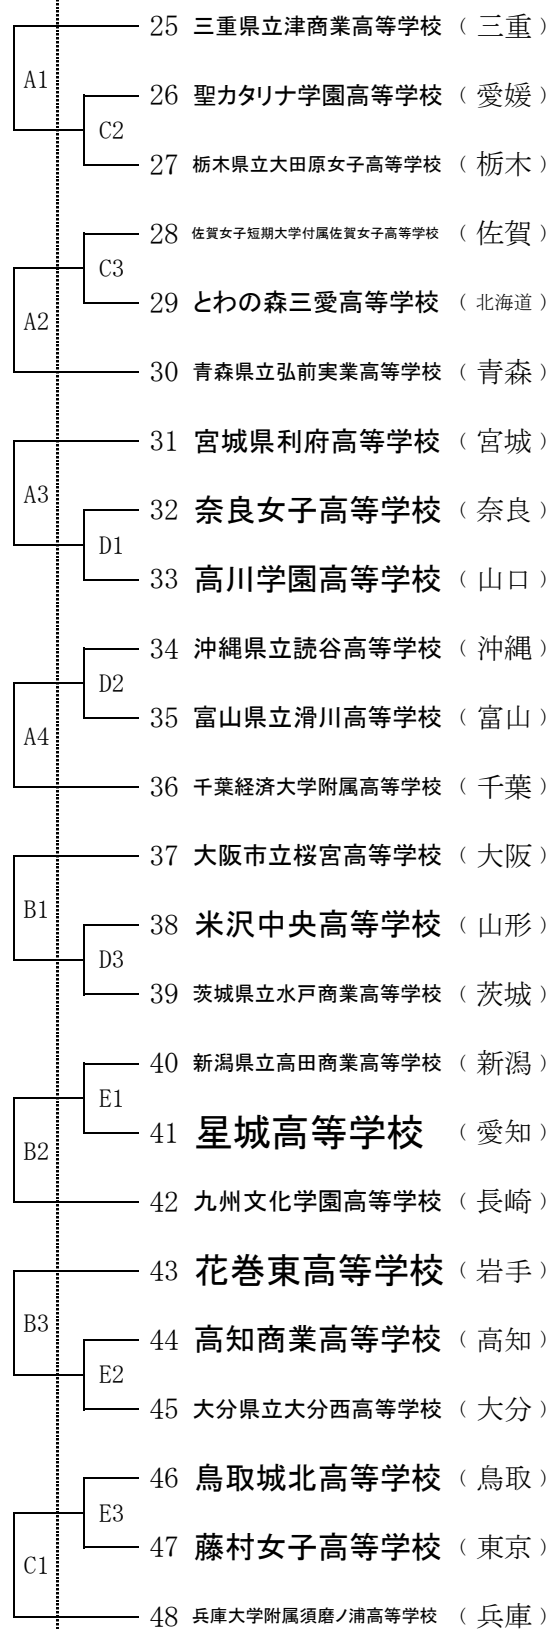

平成29年度 第69回全日本高等学校女子ソフトボール選手権大会

【期間】 平成29年7月30日(日)～8月2日(水)
【白鷹会場】 A球場 白鷹町ソフトボール場
 B球場 白鷹町ソフトボール場
 C球場 白鷹町野球場
【長井会場】 D球場 長井市野球場
 E球場 長井市あやめ公園多目的運動広場

【試合時間】 第1試合 9:00
 第2試合 11:00
 第3試合 13:00
 第4試合 15:00