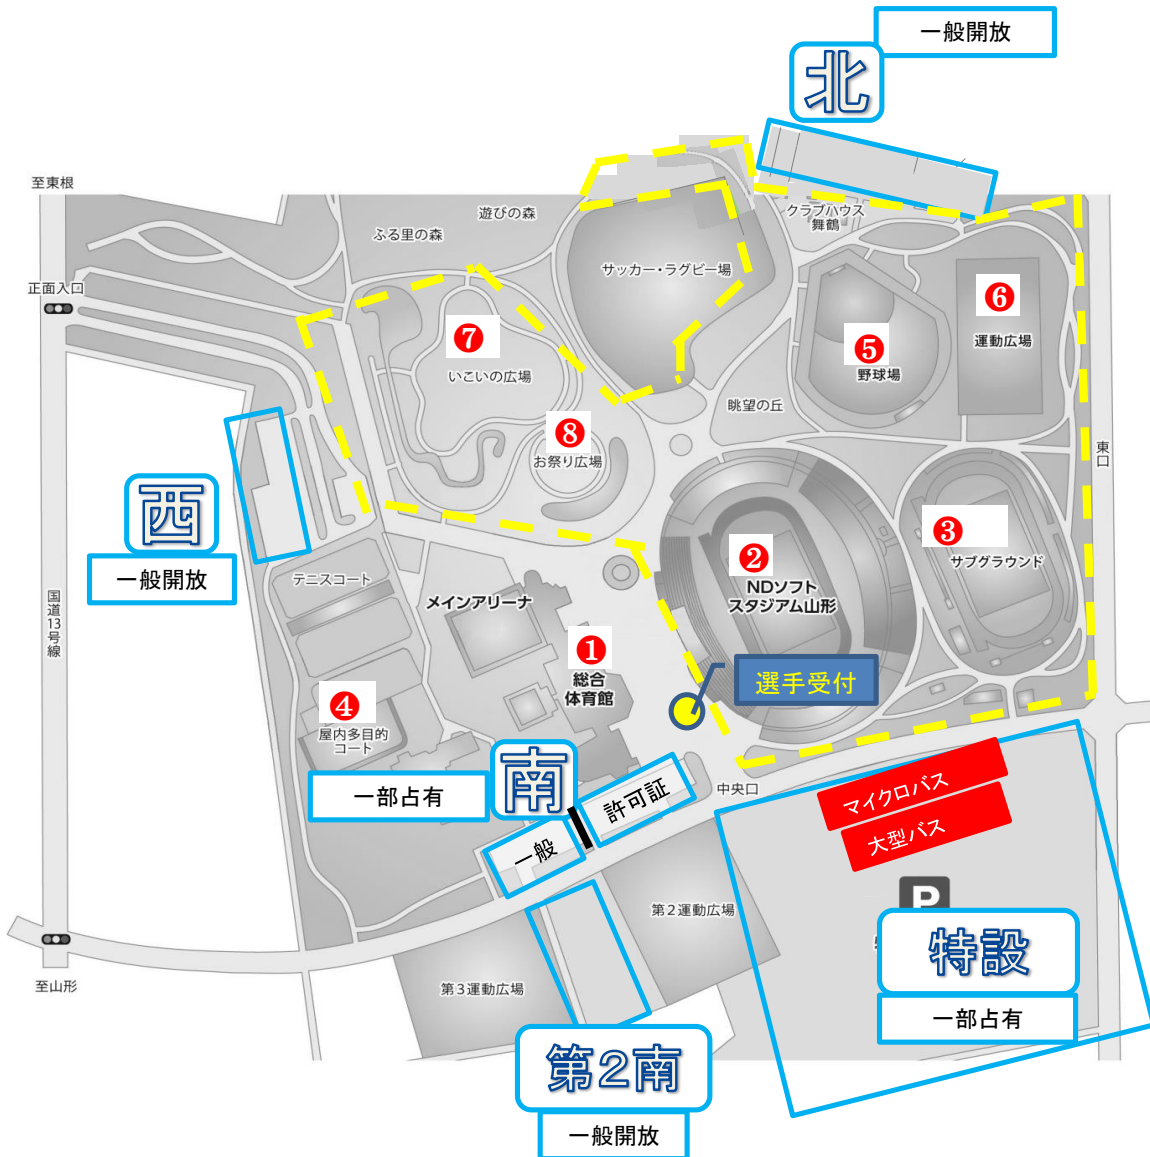

# 山形県総合運動公園概要図

	施設名称	使用用途
①	アリーナ	選手控所 (抽選なし)
	サブアリーナ	プレスルーム
	大会議室・和会議室	競技役員・運営役員控所
	武道場	競技補助員・運営補助員控所 (男子：1階剣道場 女子：2階柔道場)
②	NDソフトスタジアム山形	競技会場
③	サブグラウンド	練習会場 (一部仮設照明) ※走路上の大型テントは設置しません
④	屋内多目的コート	練習会場 (屋内) ※ジョギング・ドリル・ストレッチのみ利用可能
⑤	野球場	練習会場 (やり投)
⑥	運動広場	練習会場 (砲丸投、円盤投、ハンマー投)
⑦	いこいの広場	選手控所 (抽選なし)
⑧	お祭り広場	選手控所 (抽選なし)
	各校テント設営エリア	選手控所 (抽選あり)
北駐車場	最大178台	一般開放
西駐車場	最大218台	一般開放
南駐車場	最大225台	一部占有 【許可証あり】60台分
第2南駐車場	最大329台	一般開放
特設駐車場	最大5,000台	一部占有 【許可証なし】大型バス約60台、マイクロバス約80台