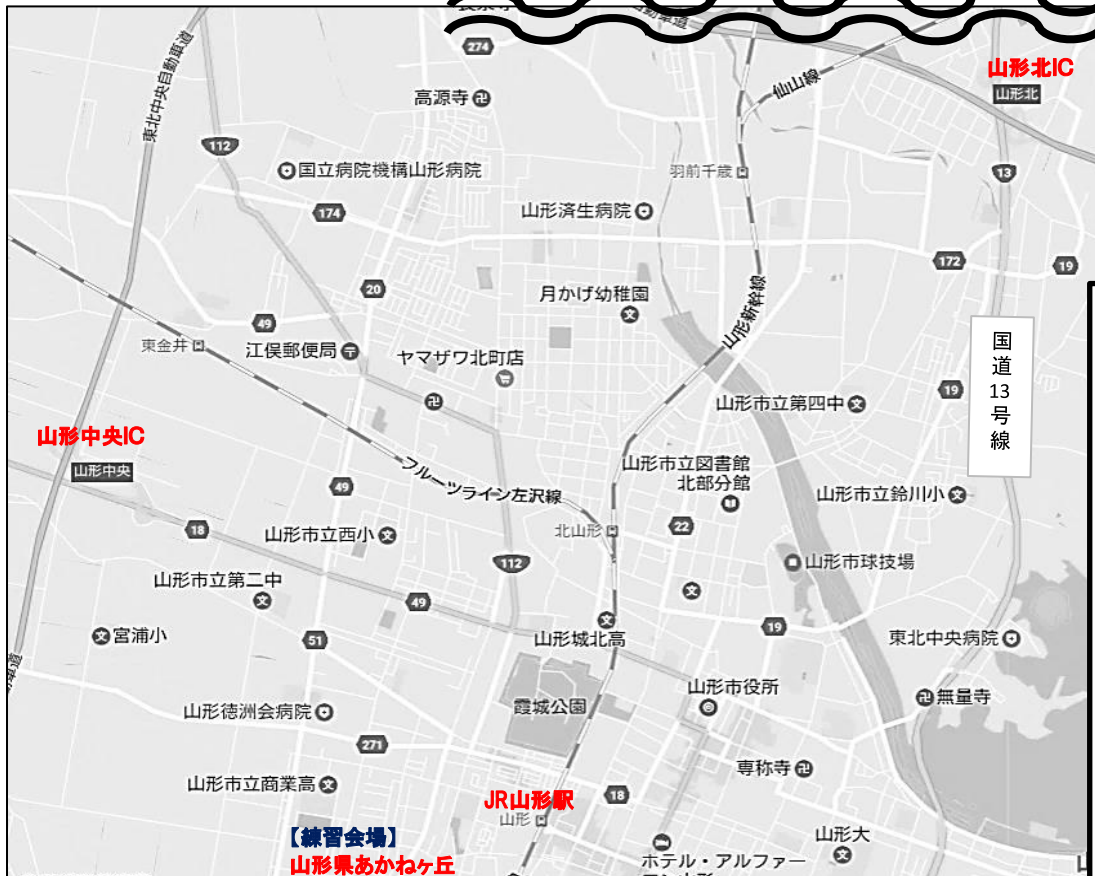

## 天童市

至山形空港

天童IC

JR天童駅

【監督会議場】  
緑の迎賓館  
アンジェリーナ

【競技会場】  
山形県総合運動公園  
NDソフトスタジアム山形

拡大図

## 山形市

山形中央IC

国道  
13号線

【監督会議場】  
アンジェリーナ

【競技会場】  
NDソフトスタジアム山形

【練習会場】  
山形県あかねヶ丘  
陸上競技場

NDソフトスタジアム山形  
から車で10分

天童南駅から  
徒歩15分

・NDソフトスタジアム山形  
から車で30分  
・山形駅から徒歩20分

【練習会場】  
山形県あかねヶ丘  
陸上競技場