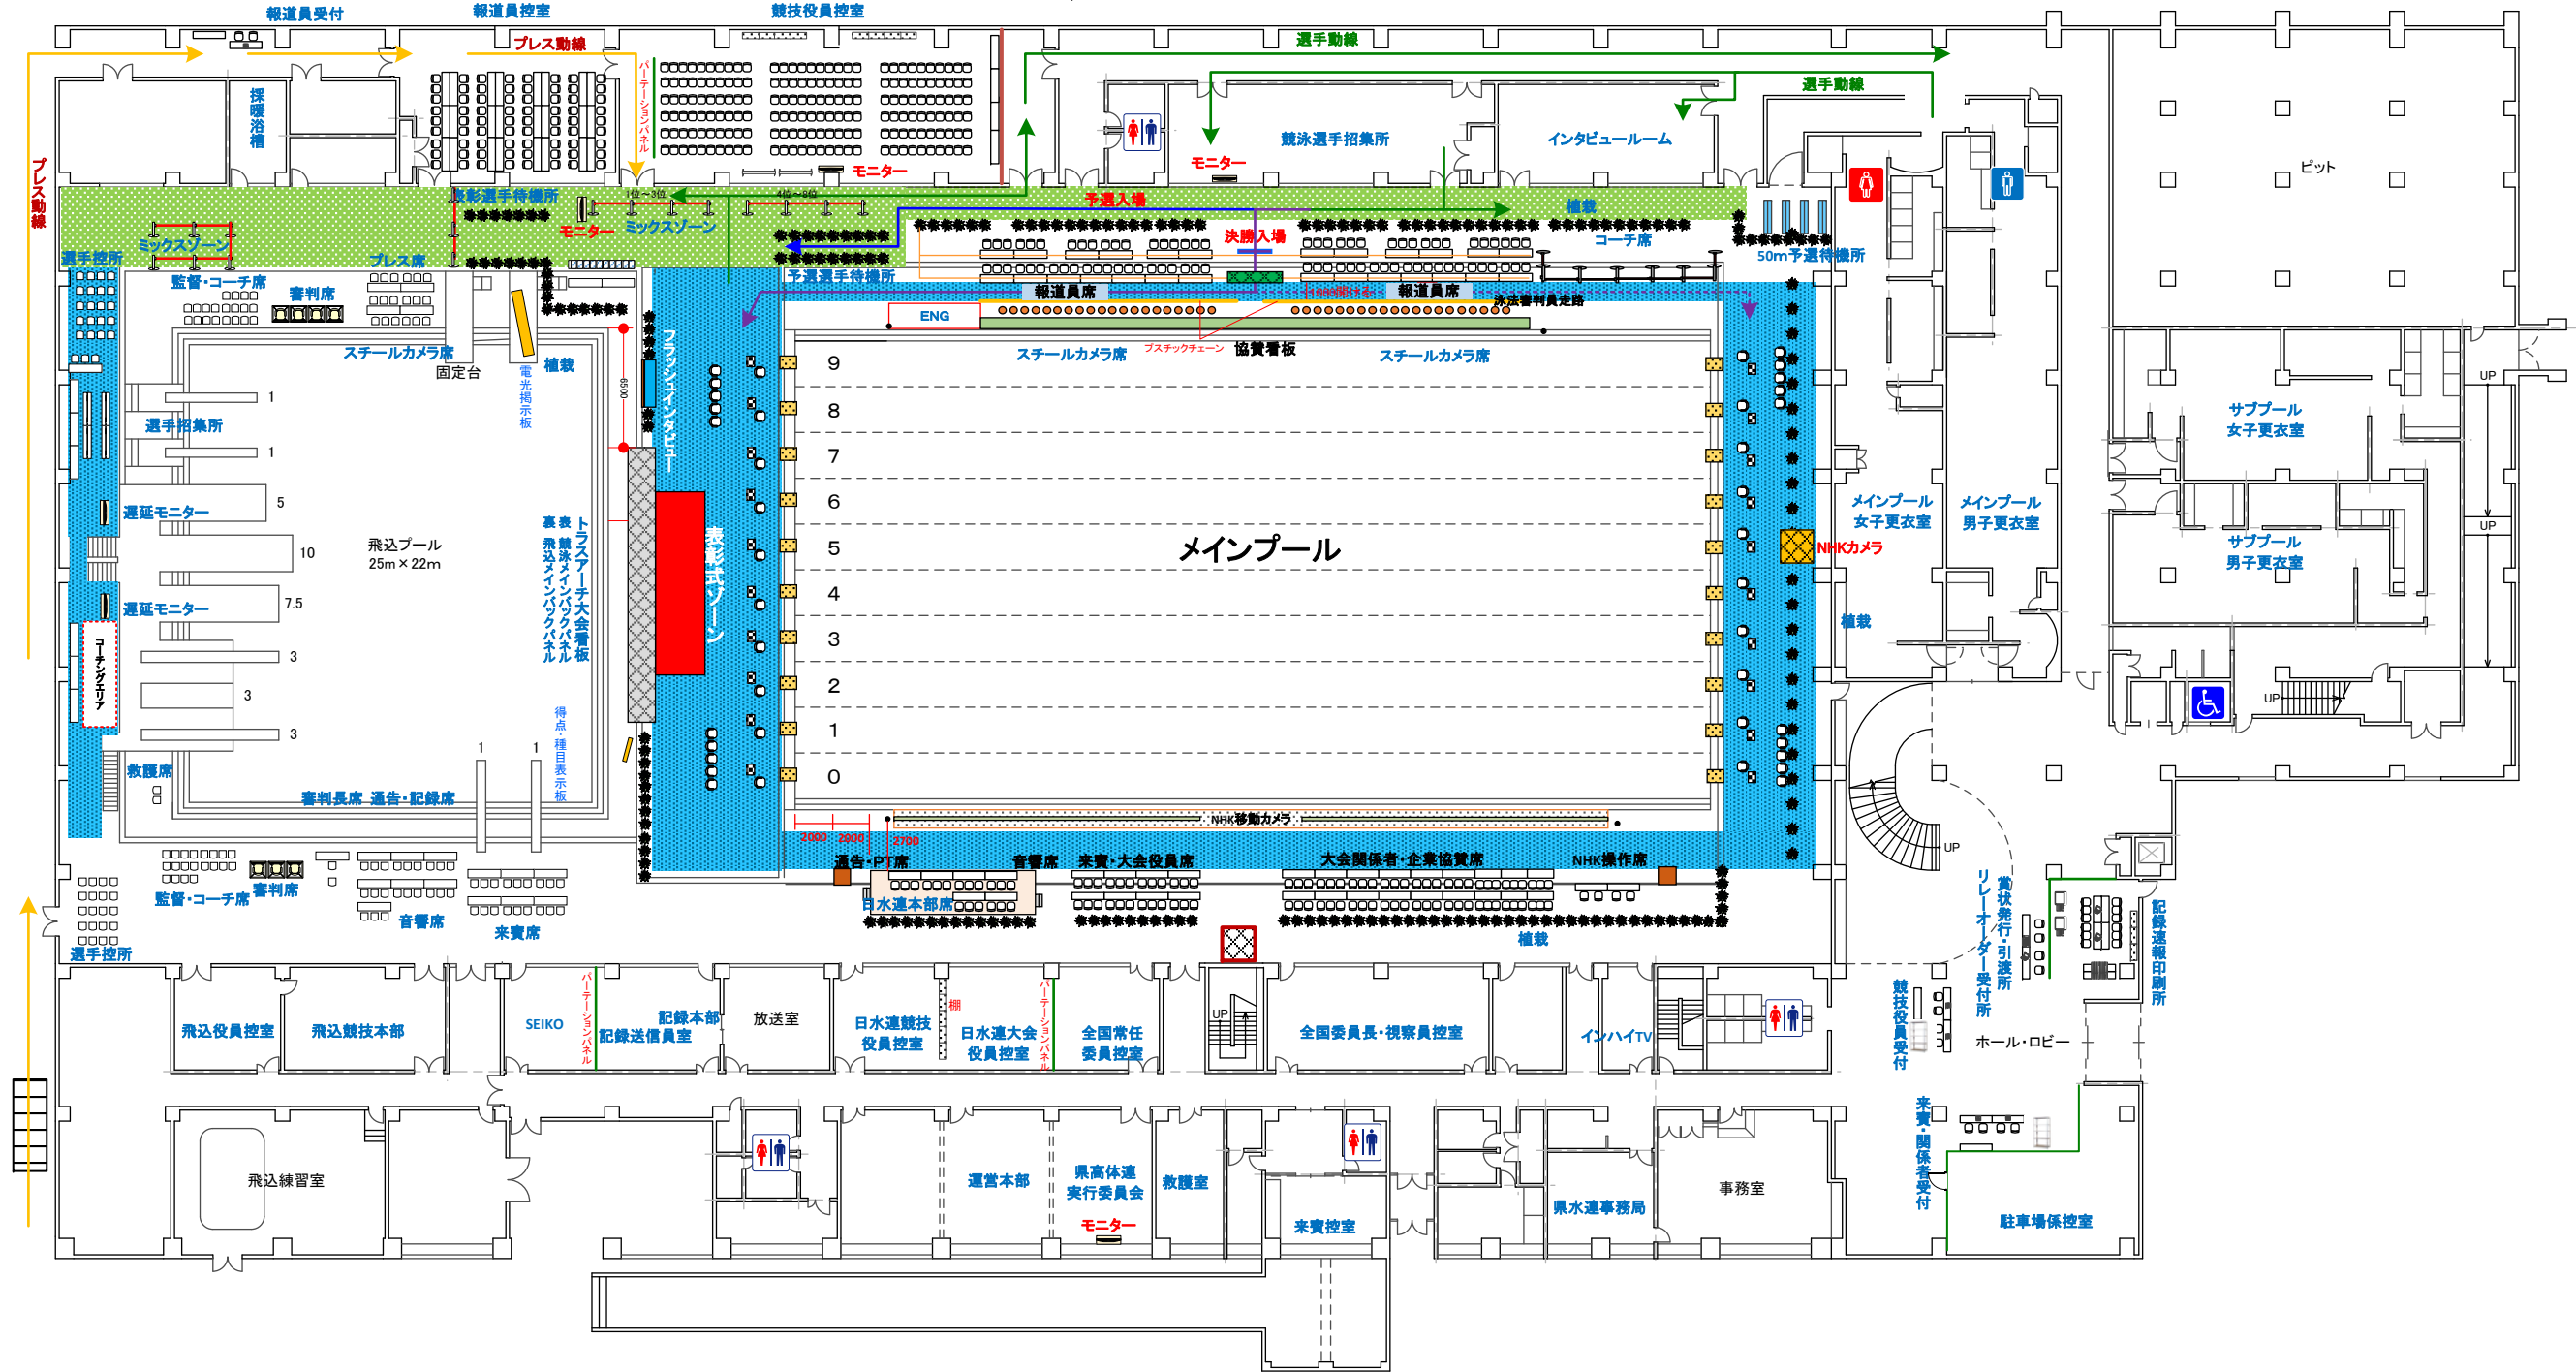

水泳競技(競泳・飛込)競技会場 セントラルスポーツ宮城G21プール(1階)

- ← 選手共通動線
- ← 予選選手動線
- ← B決勝・決勝選手動線
- ← プレス動線

水泳競技(競泳・飛込)競技会場 セントラルスポーツ宮城G21プール(2階)

水泳競技(競泳・飛込)受付・選手控室 セキスイハイムスーパーアリーナ