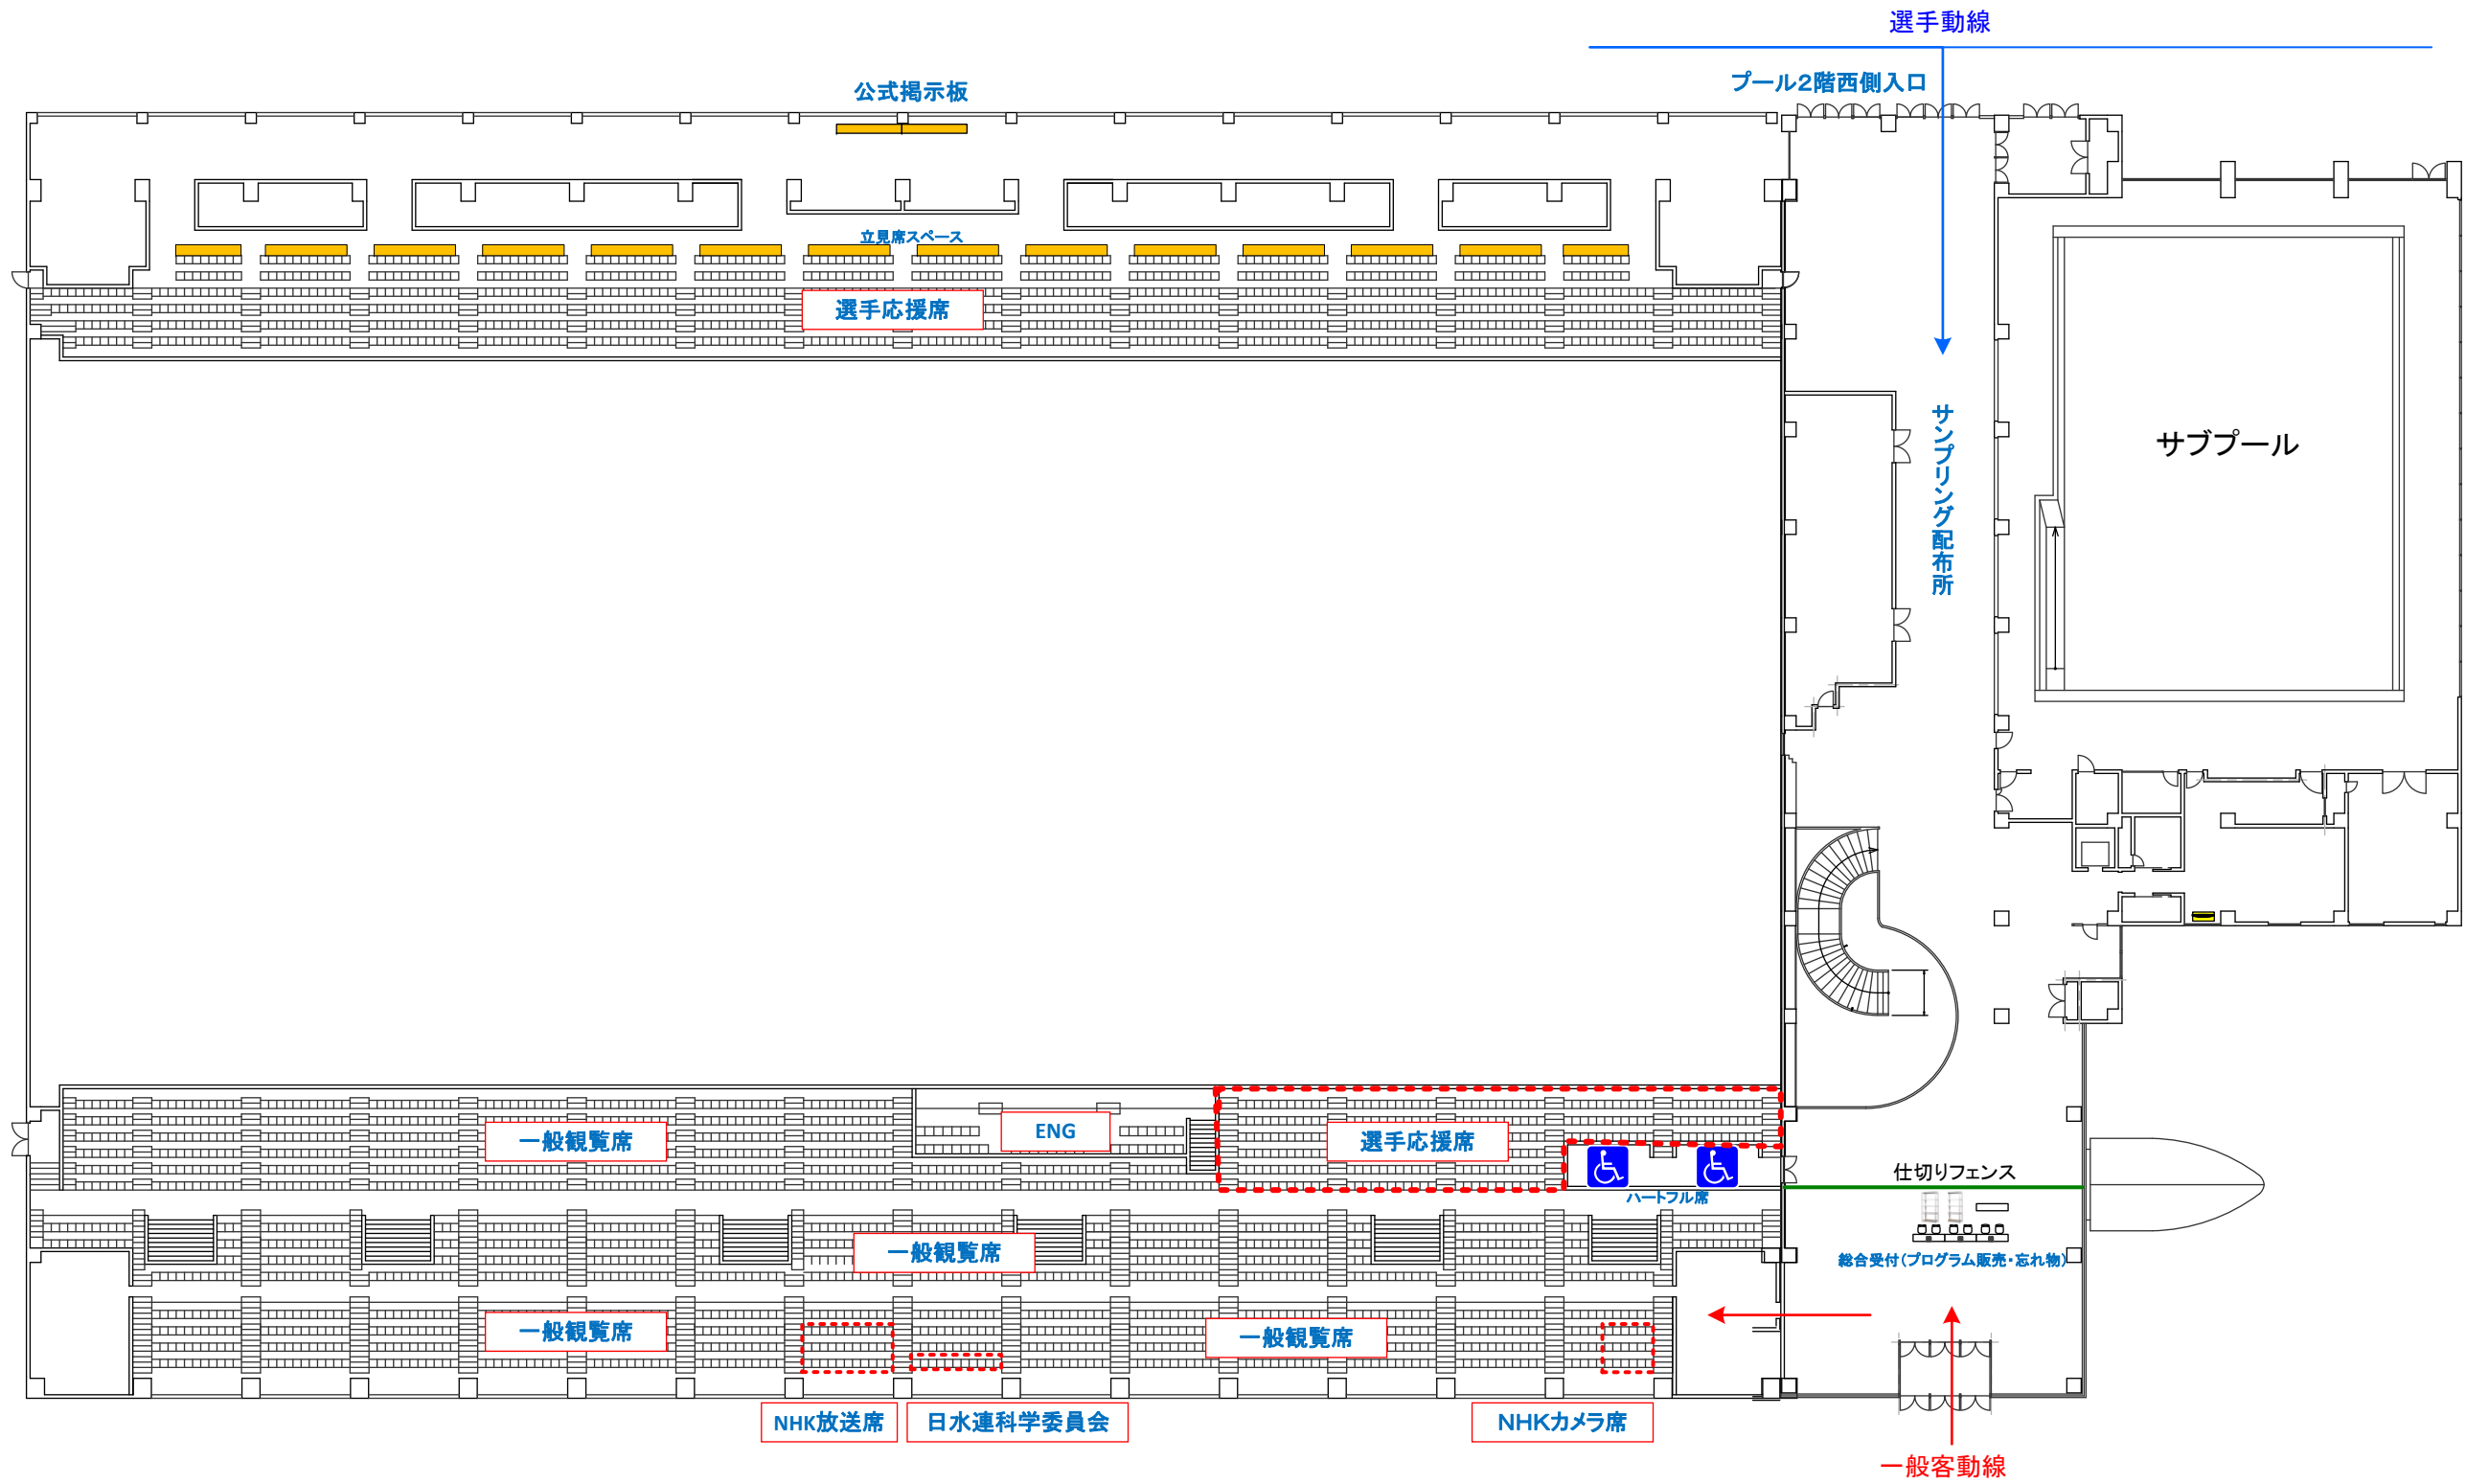

水泳競技(競泳・飛込)競技会場 セントラルスポーツ宮城G21プール(1階)

- ← 選手共通動線
- ← 予選選手動線
- ← B決勝・決勝選手動線
- ← プレス動線

水泳競技(競泳・飛込)競技会場 セントラルスポーツ宮城G21プール(2階)

水泳競技(競泳・飛込)受付・選手控室 セキスイハイムスーパーアリーナ