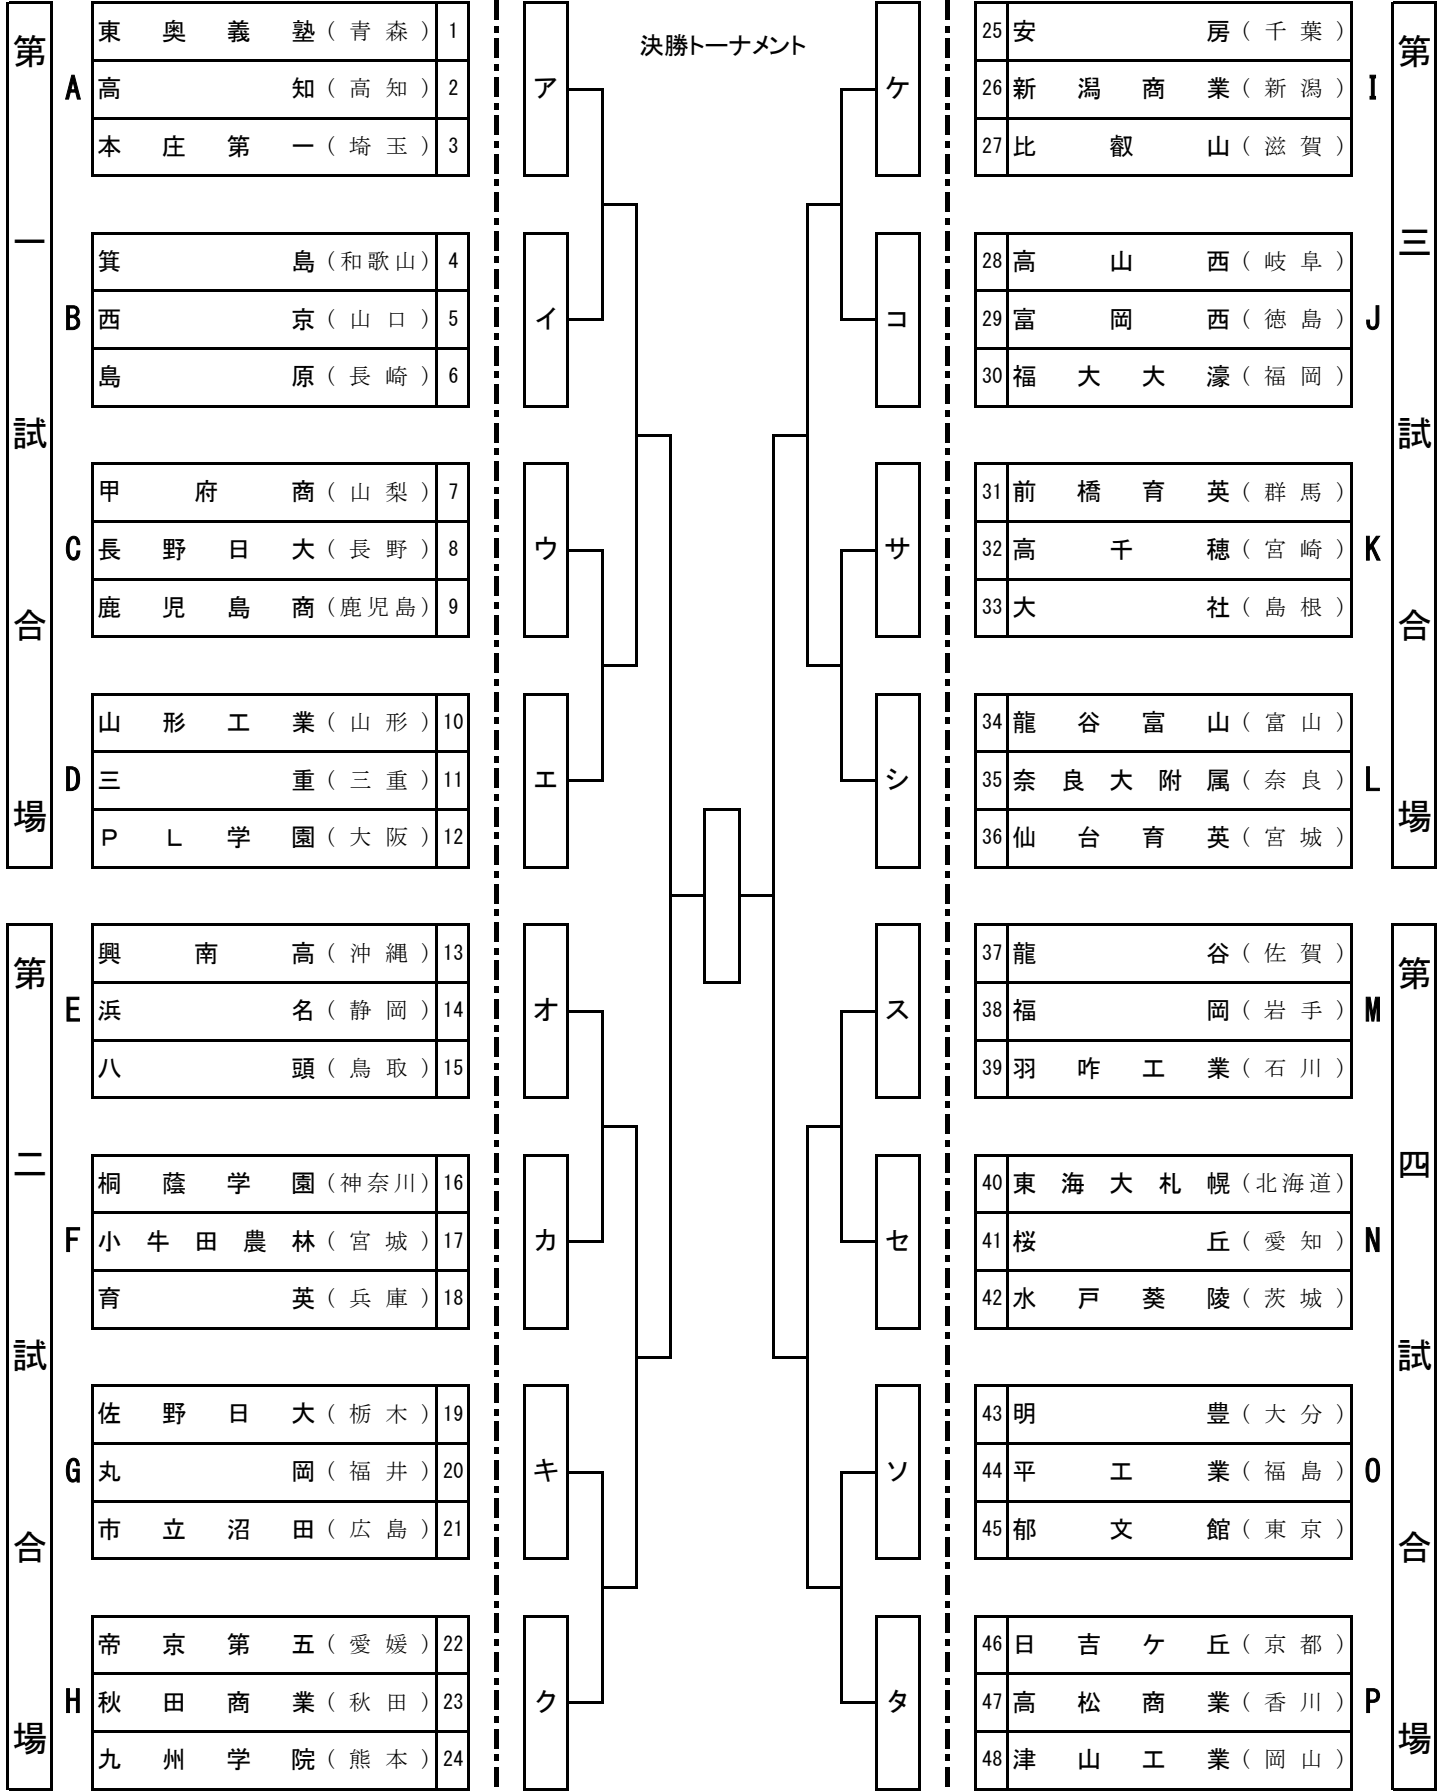

平成29年度全国高等学校総合体育大会剣道大会 第64回全国高等学校剣道大会

予選リーグ

男子団体組合せ

予選リーグ

予選リーグ終了後、決勝トーナメント進出校はア～タを再抽選します。