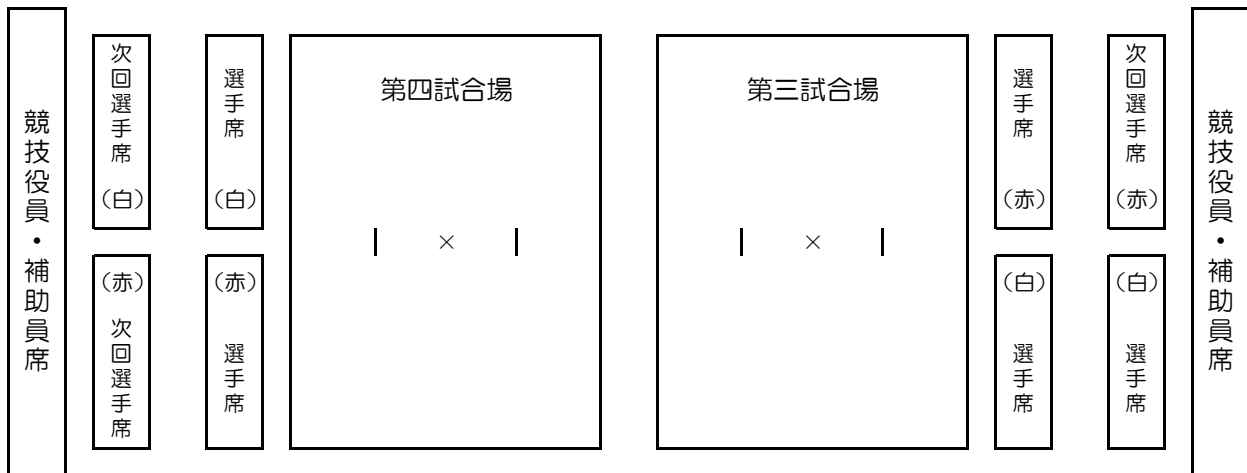

大会役員席

審判長

選手・監督席

次々回出場選手

- 大会会場1Fは選手・監督・役員・大会関係者のみ入場できます
- 大会会場1Fと2Fへの行き来は西側階段のみをご利用ください。
ただし、IDがなければ行き来はできませんので必ずご提示ください。
- 応援・見学者は2F観覧席をご利用ください。

次々回出場選手