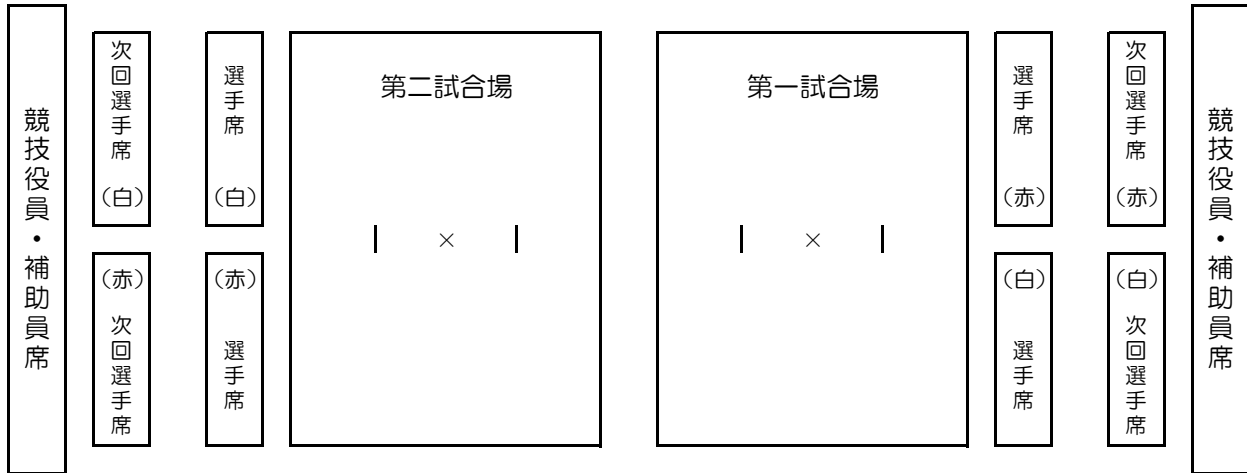

大会役員席

審判長

選手・監督席

次々回出場選手

- 大会会場1Fは選手・監督・役員・大会関係者のみ入場できます
- 大会会場1Fと2Fへの行き来は西側階段のみをご利用ください。
ただし、IDがなければ行き来はできませんので必ずご提示ください。
- 応援・見学者は2F観覧席をご利用ください。

次々回出場選手