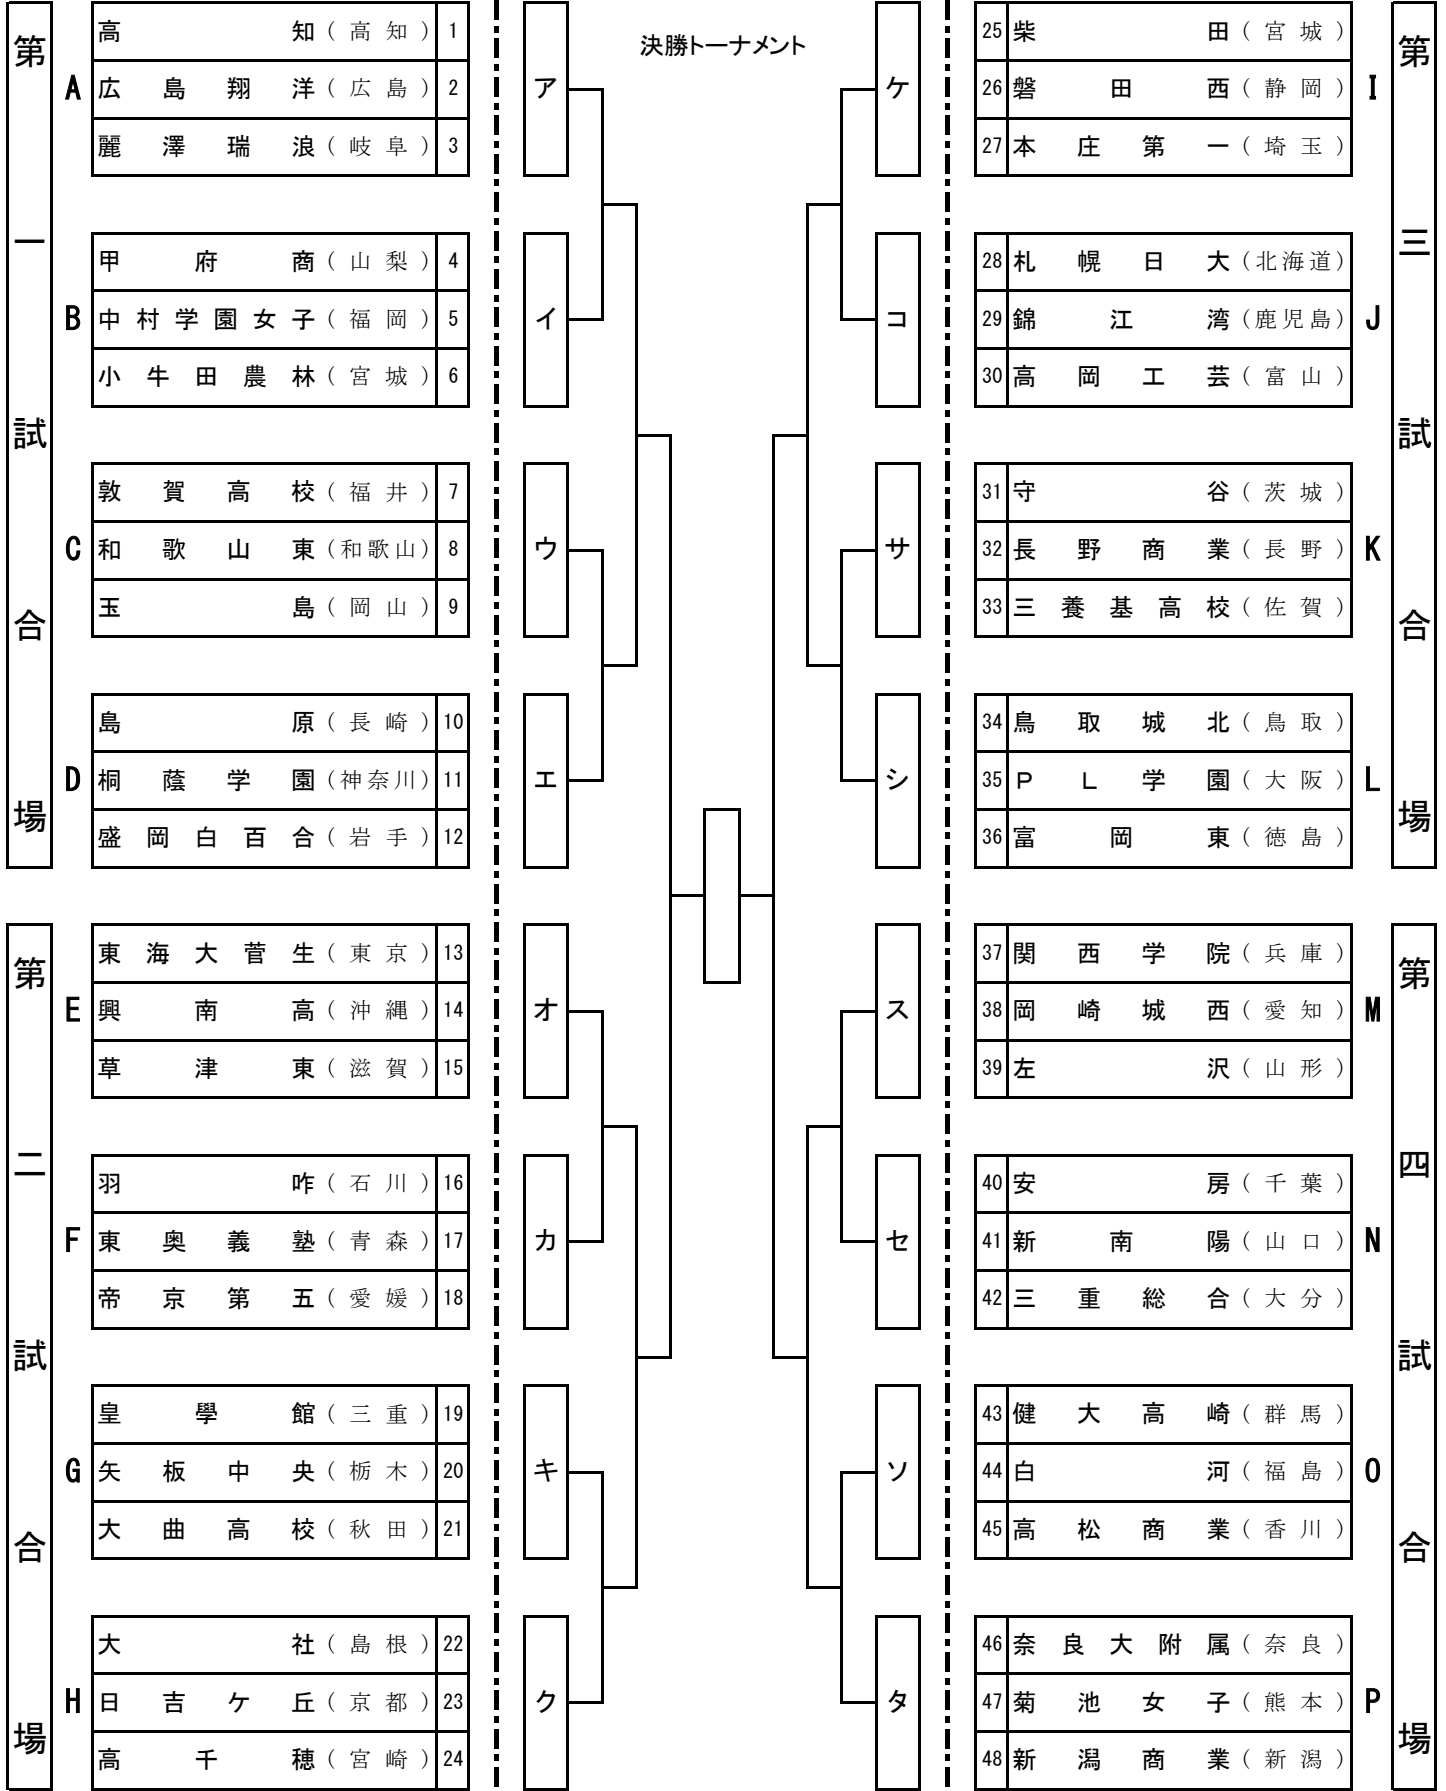

平成29年度全国高等学校総合体育大会剣道大会 第64回全国高等学校剣道大会

予選リーグ

女子団体組合せ

予選リーグ

予選リーグ終了後、決勝トーナメント進出校はア～タを再抽選します。