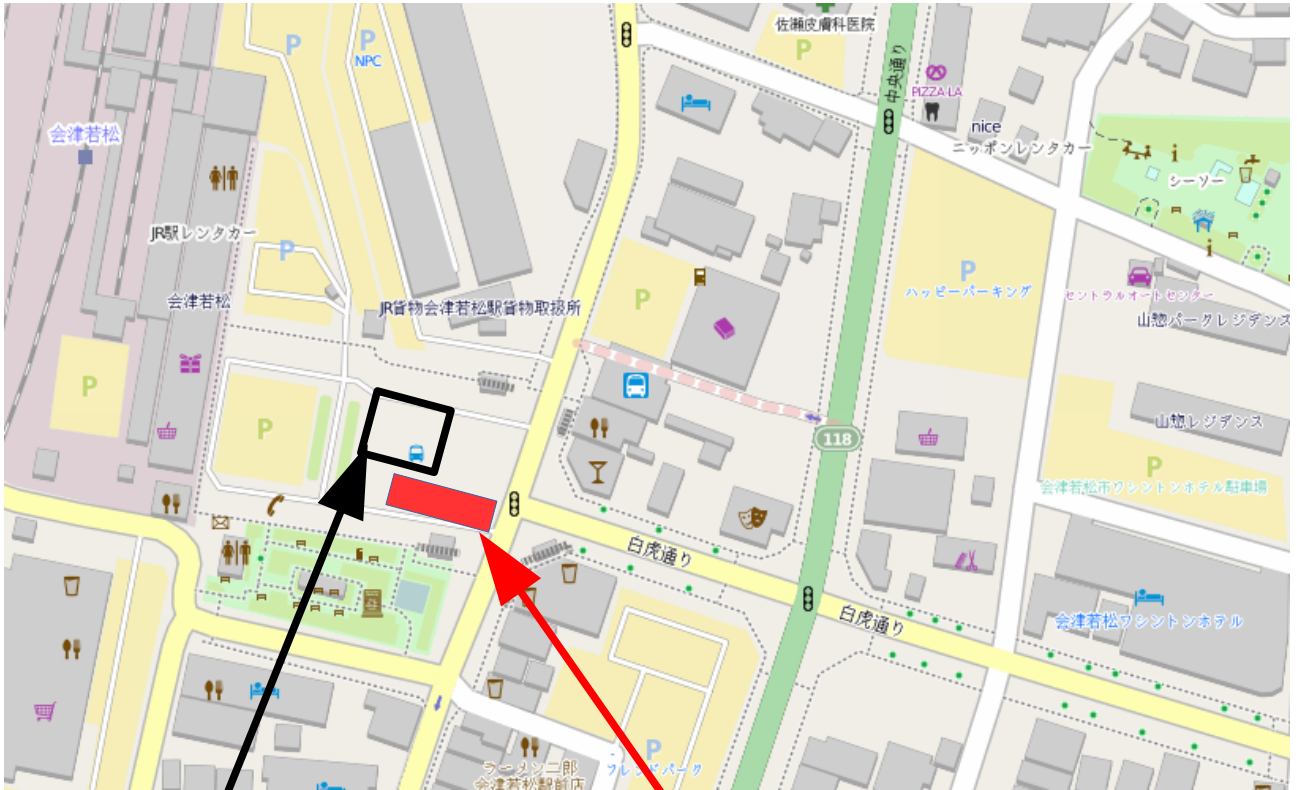

路線バス乗り場案内

1 JR会津若松駅前

通常の定期路線バス
4番 乗り場

臨時バス(増便バス)乗り場

2 東山温泉

3 芦ノ牧温泉

芦ノ牧車庫

芦ノ牧すみや前

芦ノ牧中央待合所