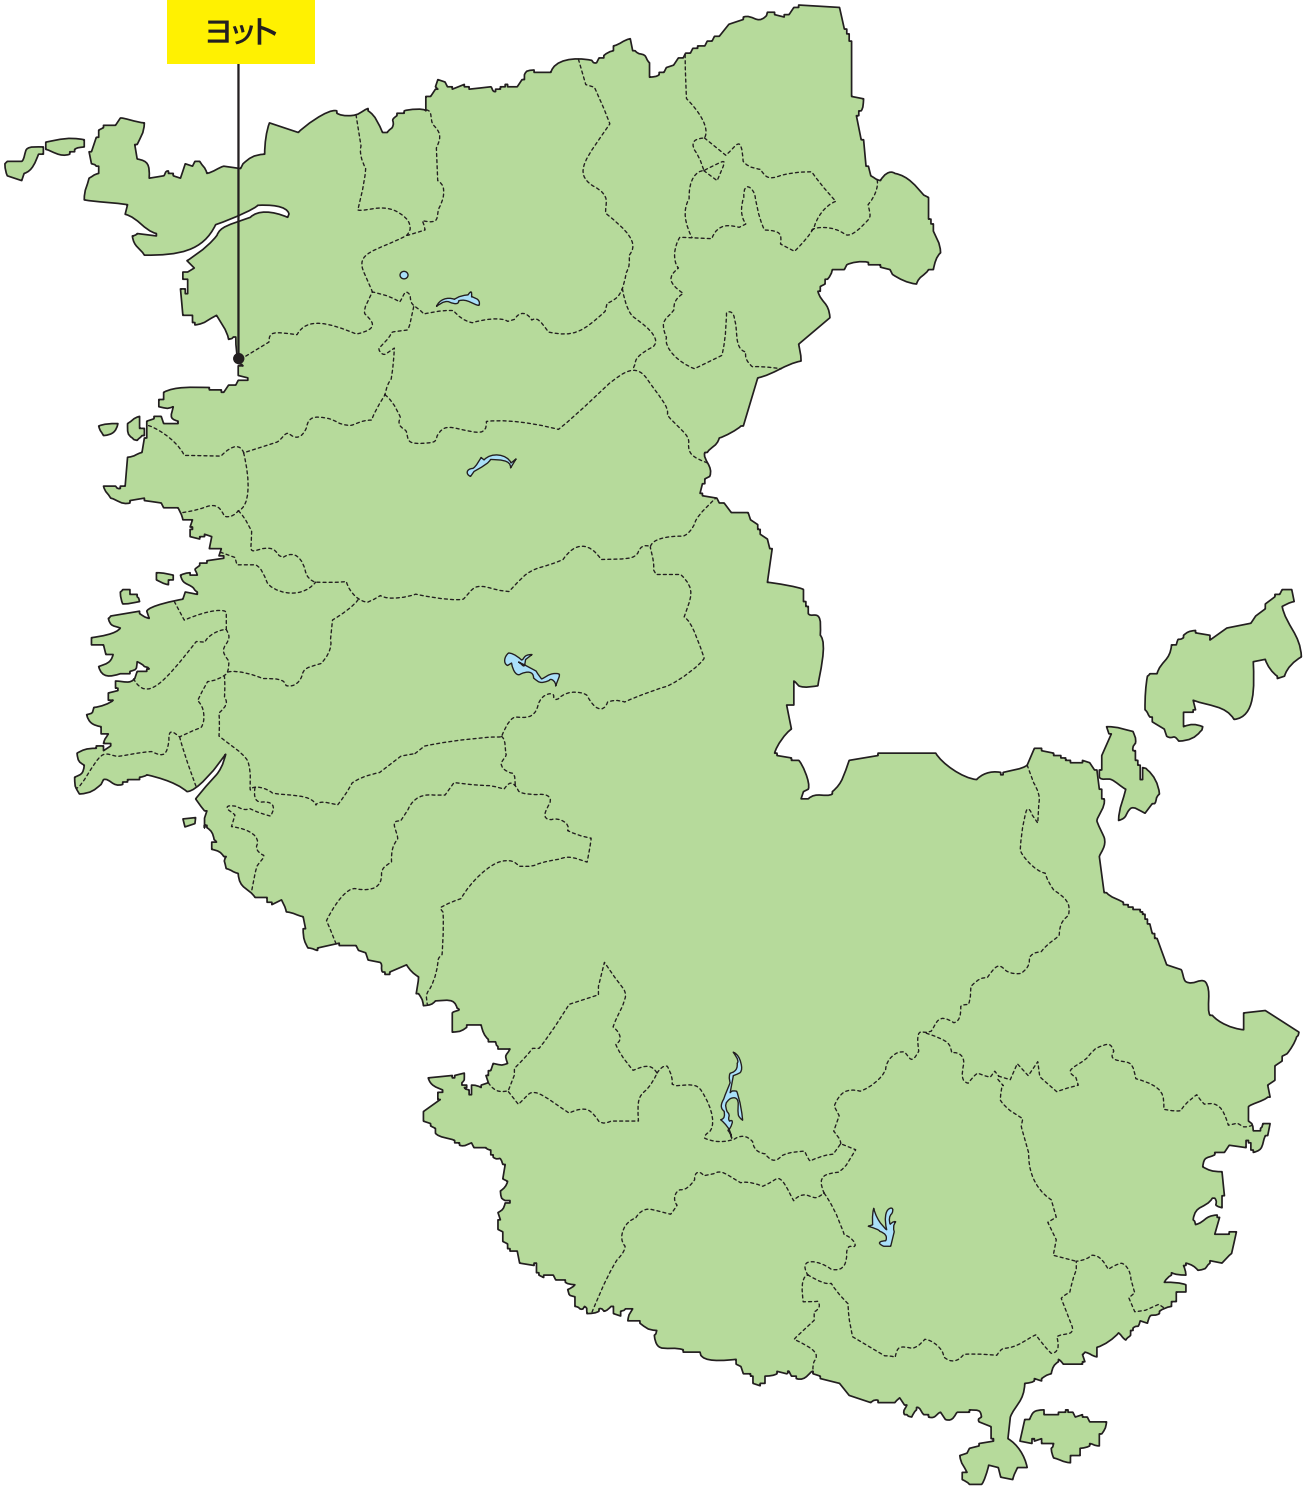

和歌山県会場地マップ

●和歌山市

ヨット

ヨット

【和歌山セーリングセンター】

和歌山市毛見1514
TEL 073-448-0251

－会場への交通－

・ JR紀勢本線（きのくに線）「海南駅」

＜バス＞和歌山バス

「海南駅前」2番乗り場

47系統 マリーナシティ行

116系統 南海和歌山市駅 行

117系統 南海和歌山市駅 行

121系統 JR和歌山駅 行

「わかやま館前」下車 240円

(12分)

＜タクシー＞ 約1,600円 (10分)

・ 阪和自動車道

海南ICから国道42号線経由約5 km

(11分)

開会式

8月12日(土) 9:00～ 和歌山セーリングセンター

閉会式

8月16日(水) 15:30～ 和歌山セーリングセンター