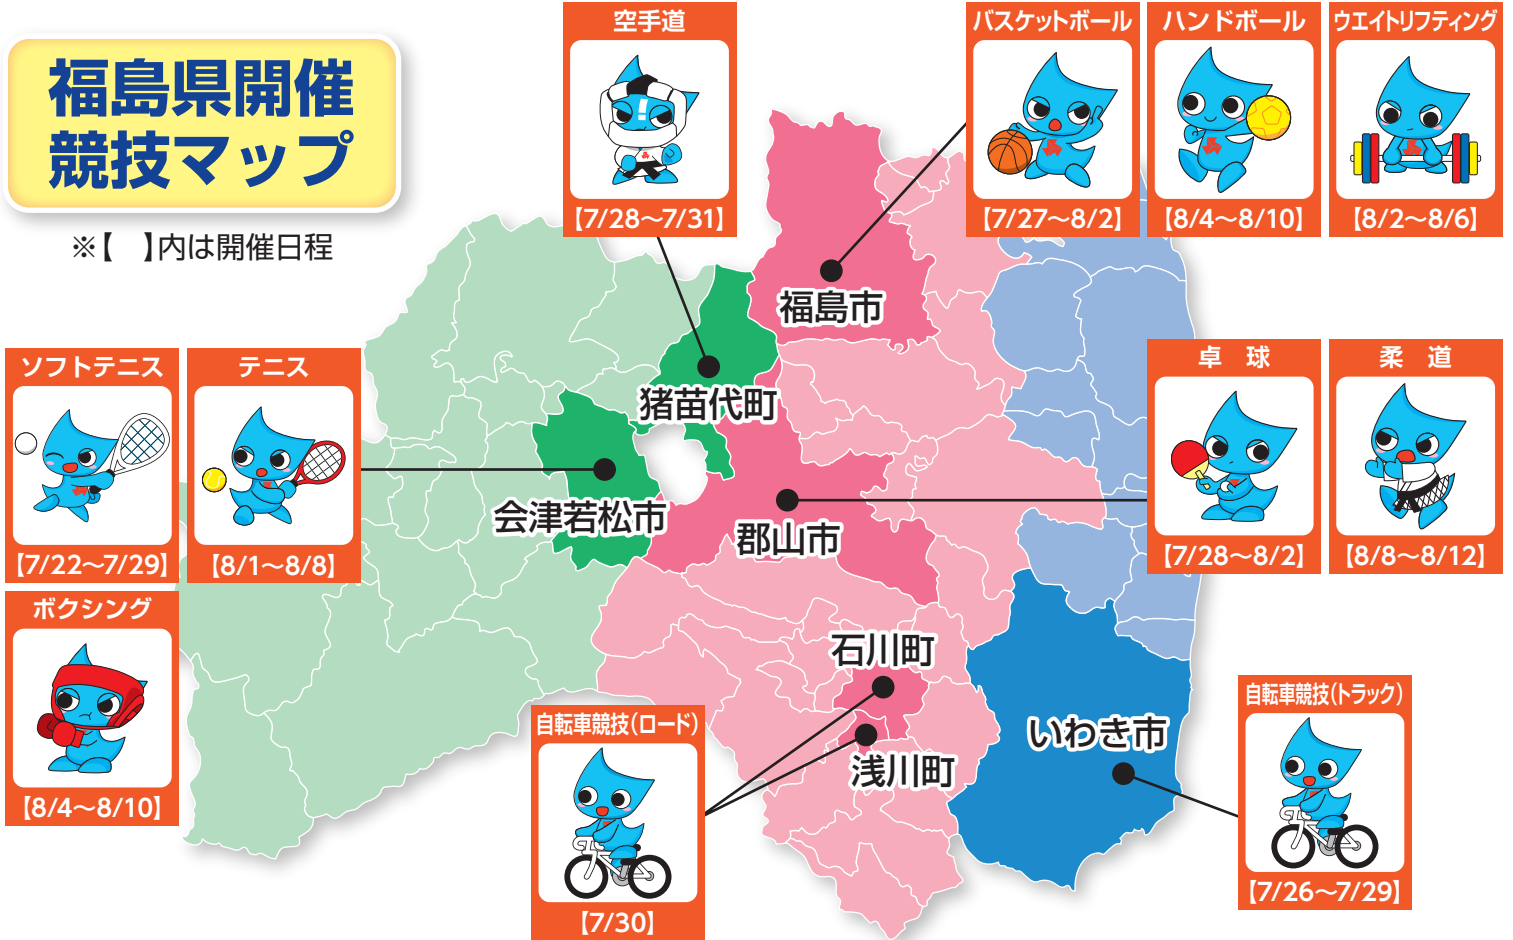

南東北インターハイを観に行こう! 応援しよう!

福島県で10競技開催!!

© インターハイ

平成29年度全国高等学校総合体育大会 競技会場・競技日程

県名	競技種目名	競技会場所在地	競技会場名	7月							8月																
				22	23	24	25	26	27	28	1	2	3	4	5	6	7	8	9	10	11	12					
				土	日	月	火	水	木	金	土	日	月	火	水	木	金	土	日	月	火	水	木	金	土		
山形県	総合開会式	天童市	山形県総合運動公園総合体育館							◎																	
福島県	バスケットボール	福島市	県営あづま総合体育館							○	●	●	●	●	●	◆											
			福島市国体記念体育館							●	●	●															
			福島市西部体育館							●	●	●															
			福島県立福島商業高等学校							●	●	●															
			福島県立福島南高等学校							●	●	●															
			福島成蹊高等学校							●	●	●															
			福島県立福島高等学校							●	●	●															
			福島県立橘高等学校							●	●	●															
			福島県立福島西高等学校							●	●	●															
	ハンドボール	郡山市	県営あづま総合体育館																								
			福島市国体記念体育館																								
			福島市西部体育館																								
	ウエイトリフティング	郡山市	福島県立福島商業高等学校																								
			福島県立福島明成高等学校																								
卓球	郡山市	郡山総合体育館								○	●	●	●	●	◆												
柔道	郡山市	郡山総合体育館																									
ソフトテニス	男子・女子	会津若松市	あいづ総合体育館		○																						
			会津総合運動公園テニスコート			●	●	●																			
テニス	男子	会津若松市	会津風雅堂																								
			会津総合運動公園テニスコート																								
ボクシング	男子	会津若松市	あいづ総合体育館																								
			会津総合運動公園テニスコート																								
自転車競技	トラック	いわき市	パレスいわや																								
			いわき平競輪場																								
	ロード	石川町・浅川町	石川町・浅川町周回特設コース																								
石川町共同福祉施設																											
空手道	猪苗代町	猪苗代町総合体育館 (カメリーナ)																									

◎: 総合開会式 ○: 競技種目別開会式 ■: 競技種目別開会式後競技
 ●: 競技 ◆: 競技終了後閉会式 □: 閉会式